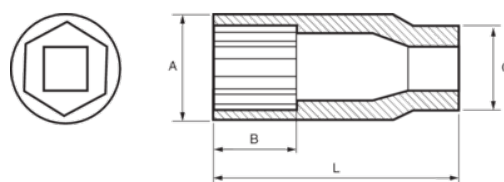

113-10-1

**Chave de caixa 3/8" sextavada
profunda 10 mm**

DETALHES DO PRODUTO

- Chaves de caixa sextavadas profundas de 3/8", tamanhos em mm
- Aço de liga de cromo vanádio
- Acabamento cromado brilhante
- Perfil em formato de onda NPP
- Normas: DIN3120, DIN3124

ATRIBUTOS DO PRODUTO

Produto		A	B	C	L	
113-10-1	10 mm	14.7 mm	16 mm	17 mm	64 mm	60 g