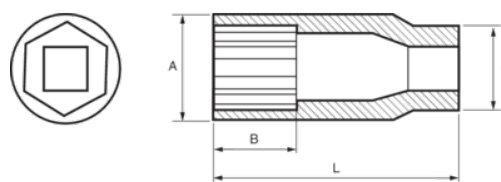

113-11-1

**Chave de caixa 3/8" sextavada
profunda 11 mm**

DETALHES DO PRODUTO

- Chaves de caixa sextavadas profundas de 3/8", tamanhos em mm
- Aço de liga de cromo vanádio
- Acabamento cromado brilhante
- Perfil em formato de onda NPP
- Normas: DIN3120, DIN3124

ATRIBUTOS DO PRODUTO

Produto		A	B	C	L	
113-11-1	11 mm	17 mm	29 mm	17 mm	64 mm	61 g