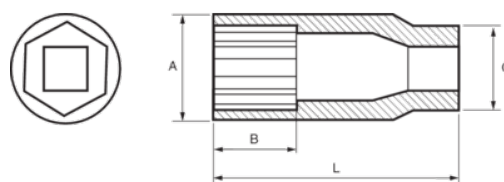

**113-16-1**

**Chave de caixa 3/8" sextavada  
profunda 16 mm**

## DETALHES DO PRODUTO

- Chaves de caixa sextavadas profundas de 3/8", tamanhos em mm
- Aço de liga de cromo vanádio
- Acabamento cromado brilhante
- Perfil em formato de onda NPP
- Normas: DIN3120, DIN3124

## ATRIBUTOS DO PRODUTO

Produto		<b>A</b>	<b>B</b>	<b>C</b>	<b>L</b>	
<b>113-16-1</b>	16 mm	22 mm	29 mm	18 mm	64 mm	98 g