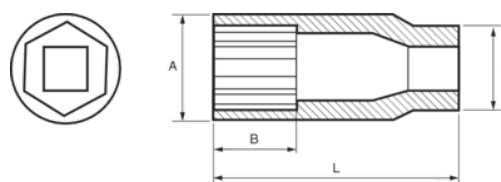

113-17-1

**Chave de caixa 3/8" sextavada
profunda 17 mm**

DETALHES DO PRODUTO

- Chaves de caixa sextavadas profundas de 3/8", tamanhos em mm
- Aço de liga de cromo vanádio
- Acabamento cromado brilhante
- Perfil em formato de onda NPP
- Normas: DIN3120, DIN3124

ATRIBUTOS DO PRODUTO

Produto		A	B	C	L	
113-17-1	17 mm	24 mm	29 mm	18.9 mm	64 mm	123 g