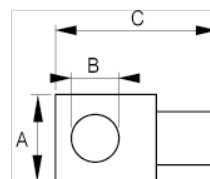

**115-43-1**

**Cabeça de punho em T deslizante de 3/8"**

#### DETALHES DO PRODUTO

- Cabeças de punho em T deslizantes de 3/8"
- Acabamento polido brilhante
- Aço CrV de alto desempenho
- Normas: ISO 3315/1174, DIN 3122/3123/3120 e UNE 16512

## ATRIBUTOS DO PRODUTO

Produto		<b>A</b>	<b>B</b>	<b>C</b>	
<b>115-43-1</b>	3/8	24 mm		40.5 mm	30 g