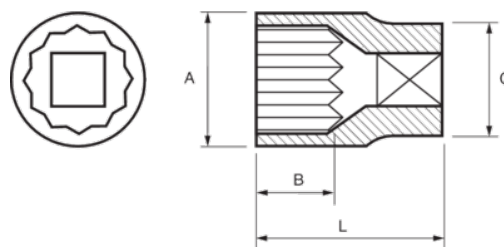

122-21-1

Chave de caixa 1/2" bi-sextavada 21 mm

DETALHES DO PRODUTO

- Chaves de caixa bi-sextavadas de 1/2" em mm
- Aço de liga de cromo vanádio
- Acabamento cromado brilhante
- Perfil em formato de onda NPP
- Normas: DIN3120, DIN3124

ATRIBUTOS DO PRODUTO

Produto		A	B	C	L	
122-21-1	21 mm	28 mm	17.8 mm	23.9 mm	38 mm	95 g