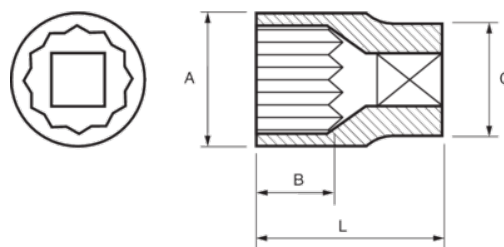

122-24-1

Chave de caixa 1/2" bi-sextavada 24 mm

DETALHES DO PRODUTO

- Chaves de caixa bi-sextavadas de 1/2" em mm
- Aço de liga de cromo vanádio
- Acabamento cromado brilhante
- Perfil em formato de onda NPP
- Normas: DIN3120, DIN3124

ATRIBUTOS DO PRODUTO

Produto		A	B	C	L	
122-24-1	24 mm	32 mm	17.8 mm	28.1 mm	38 mm	109 g