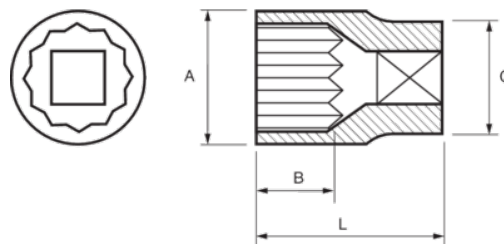

122A-30-1

Chave de caixa 1/2" bi-sextavada
15/16"

DETALHES DO PRODUTO

- Chaves de caixa bi-sextavadas de 1/2", tamanhos em polegadas
- Aço de liga de cromo vanádio
- Acabamento cromado brilhante
- Perfil em formato de onda NPP
- Normas: DIN3120, DIN3124

ATRIBUTOS DO PRODUTO

Produto		A	B	C	L	
122A-30-1	15/16 in	32 mm	17.8 mm	28.1 mm	38 mm	104 g