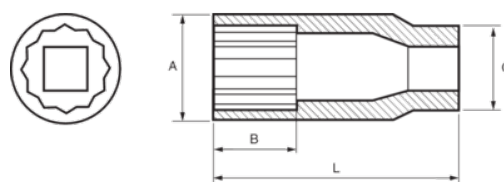

124-11-1

Chave de caixa 1/2" bi-sextavada profunda 11 mm

DETALHES DO PRODUTO

- Chaves de caixa bi-sextavadas profundas de 1/2", tamanhos em mm
- Aço de liga de cromo vanádio
- Acabamento cromado brilhante
- Perfil em formato de onda NPP
- Normas: DIN3120, DIN3124

ATRIBUTOS DO PRODUTO

Produto		A	B	C	L	
124-11-1	11 mm	16.5 mm	27 mm	22 mm	78 mm	86 g