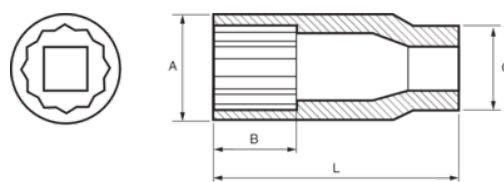

124-14-1

Chave de caixa 1/2" bi-sextavada profunda 14 mm

DETALHES DO PRODUTO

- Chaves de caixa bi-sextavadas profundas de 1/2", tamanhos em mm
- Aço de liga de cromo vanádio
- Acabamento cromado brilhante
- Perfil em formato de onda NPP
- Normas: DIN3120, DIN3124

ATRIBUTOS DO PRODUTO

Produto		A	B	C	L	
124-14-1	14 mm	20.3 mm	27 mm	22 mm	78 mm	109 g