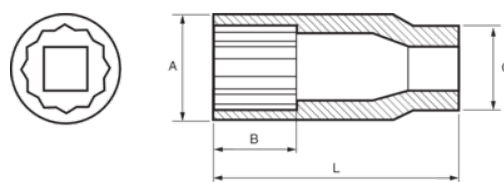

124-18-1

Chave de caixa 1/2" bi-sextavada profunda 18 mm

#### DETALHES DO PRODUTO

- Chaves de caixa bi-sextavadas profundas de 1/2", tamanhos em mm
- Aço de liga de cromo vanádio
- Acabamento cromado brilhante
- Perfil em formato de onda NPP
- Normas: DIN3120, DIN3124

## ATRIBUTOS DO PRODUTO

Produto		<b>A</b>	<b>B</b>	<b>C</b>	<b>L</b>	
<b>124-18-1</b>	18 mm	25 mm	31 mm	22.8 mm	78 mm	149 g