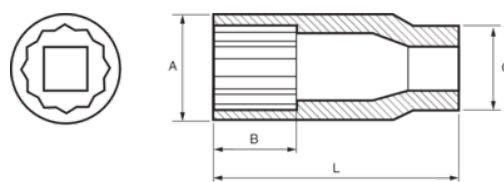

124-21-1

Chave de caixa 1/2" bi-sextavada profunda 21 mm

DETALHES DO PRODUTO

- Chaves de caixa bi-sextavadas profundas de 1/2", tamanhos em mm
- Aço de liga de cromo vanádio
- Acabamento cromado brilhante
- Perfil em formato de onda NPP
- Normas: DIN3120, DIN3124

ATRIBUTOS DO PRODUTO

Produto		A	B	C	L	
124-21-1	21 mm	28 mm	31 mm	23.8 mm	78 mm	151 g