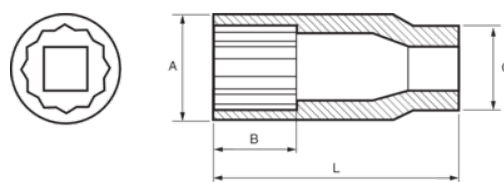

124-27-1

Chave de caixa 1/2" bi-sextavada profunda 27 mm

DETALHES DO PRODUTO

- Chaves de caixa bi-sextavadas profundas de 1/2", tamanhos em mm
- Aço de liga de cromo vanádio
- Acabamento cromado brilhante
- Perfil em formato de onda NPP
- Normas: DIN3120, DIN3124

ATRIBUTOS DO PRODUTO

Produto		A	B	C	L	
124-27-1	27 mm	36 mm	31 mm	30 mm	78 mm	250 g