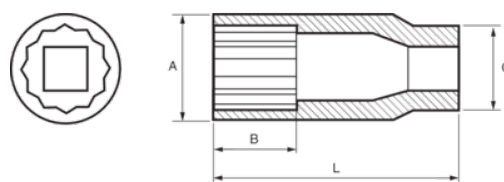

124-32-1

Chave de caixa 1/2" bi-sextavada profunda 32 mm

#### DETALHES DO PRODUTO

- Chaves de caixa bi-sextavadas profundas de 1/2", tamanhos em mm
- Aço de liga de cromo vanádio
- Acabamento cromado brilhante
- Perfil em formato de onda NPP
- Normas: DIN3120, DIN3124

## ATRIBUTOS DO PRODUTO

Produto		<b>A</b>	<b>B</b>	<b>C</b>	<b>L</b>	
<b>124-32-1</b>	32 mm	42 mm	31 mm	36 mm	78 mm	382 g