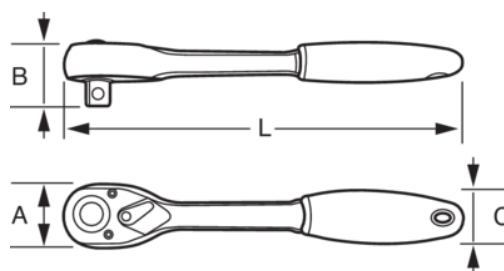

125-70-1

**Roquete tipo pera 1/2", 72 dentes,
250 mm**

DETALHES DO PRODUTO

- 72 dentes/ângulo de ação de 5°
- Função de libertação rápida
- Alavanca de mudança de direção rápida e fácil na cabeça da chave de bocas
- Cabeça fina para lugares estreitos
- Formas arredondadas e superfícies altamente polidas, sem pontos agressivos
- Pega confortável de dois componentes antideslizante com orifício para pendurar, para fácil arrumação
- Fabricado em liga de aço de alto desempenho, forjamento de precisão e tratamento térmico para proporcionar a durabilidade ideal
- Embalagem para venda a retalho num cartão plástico antirroubo
- Normas: ISO 3315/1174-2, DIN 3122/3120

ATRIBUTOS DO PRODUTO

Produto				A	B	C	L	
125-70-1	1/2 in	5 °	72	42 mm	41 mm	36 mm	262 mm	591 g