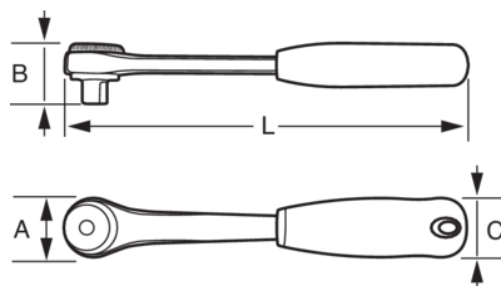

125501

Roquete 1/2" com cabeça redonda,
72 dentes, 250 mm

DETALHES DO PRODUTO

- 72 dentes/ângulo de ação de 5°
- Mudança de direção fácil e rápida com o disco de dedos na cabeça da chave
- Formas arredondadas e superfícies altamente polidas, sem pontos agressivos
- Pega confortável de dois componentes antideslizante com orifício para pendurar, para fácil arrumação
- Fabricado em liga de aço de alto desempenho, forjamento de precisão e tratamento térmico para proporcionar a durabilidade ideal
- Embalagem para venda a retalho num cartão plástico antirroubo
- Peças sobresselentes disponíveis
- Normas: ISO 3315/1174-2, DIN 3122/3120

ATRIBUTOS DO PRODUTO

Produto				A	B	C	L	
125501	1/2 in	5 °	72	39 mm	41 mm	30 mm	251 mm	614 g