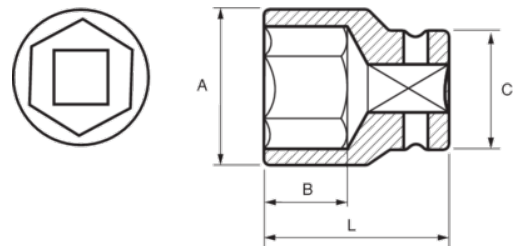

131-19-1

Chave de caixa 3/4" sextavada 19 mm

#### DETALHES DO PRODUTO

- Chaves de caixa sextavadas de 3/4" em mm
- Aço de liga de cromo vanádio
- Acabamento cromado brilhante
- Perfil em formato de onda NPP
- Normas: DIN3120, DIN3124

## ATRIBUTOS DO PRODUTO

Produto		<b>A</b>	<b>B</b>	<b>C</b>	<b>L</b>	
<b>131-19-1</b>	19 mm	30 mm	12 mm	36 mm	50 mm	200 g