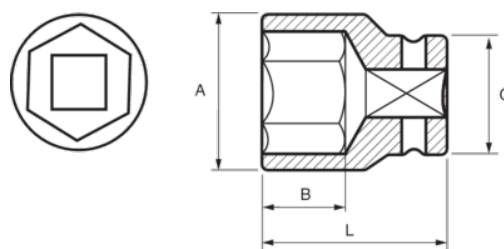

131-24-1

Chave de caixa 3/4" sextavada 24 mm

DETALHES DO PRODUTO

- Chaves de caixa sextavadas de 3/4" em mm
- Aço de liga de cromo vanádio
- Acabamento cromado brilhante
- Perfil em formato de onda NPP
- Normas: DIN3120, DIN3124

ATRIBUTOS DO PRODUTO

Produto		A	B	C	L	
131-24-1	24 mm	34 mm	16 mm	36 mm	50 mm	215 g