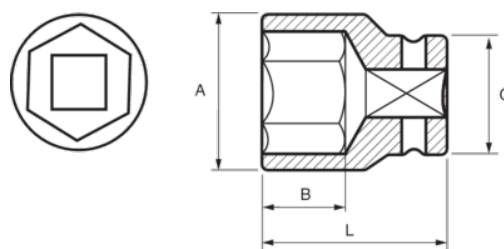

131-25-1

Chave de caixa 3/4" sextavada 25 mm

DETALHES DO PRODUTO

- Chaves de caixa sextavadas de 3/4" em mm
- Aço de liga de cromo vanádio
- Acabamento cromado brilhante
- Perfil em formato de onda NPP
- Normas: DIN3120, DIN3124

ATRIBUTOS DO PRODUTO

Produto		A	B	C	L	
131-25-1	25 mm	38 mm	16 mm	36 mm	50 mm	220 g