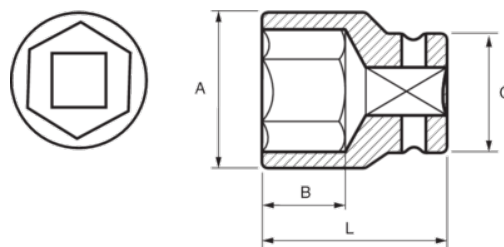

131-28-1

Chave de caixa 3/4" sextavada 28 mm

DETALHES DO PRODUTO

- Chaves de caixa sextavadas de 3/4" em mm
- Aço de liga de cromo vanádio
- Acabamento cromado brilhante
- Perfil em formato de onda NPP
- Normas: DIN3120, DIN3124

ATRIBUTOS DO PRODUTO

Produto		A	B	C	L	
131-28-1	28 mm	38 mm	18 mm	36 mm	52 mm	250 g