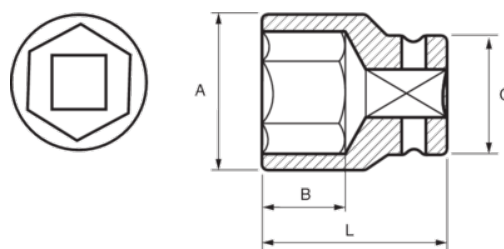

131-30-1

Chave de caixa 3/4" sextavada 30 mm

DETALHES DO PRODUTO

- Chaves de caixa sextavadas de 3/4" em mm
- Aço de liga de cromo vanádio
- Acabamento cromado brilhante
- Perfil em formato de onda NPP
- Normas: DIN3120, DIN3124

ATRIBUTOS DO PRODUTO

Produto		A	B	C	L	
131-30-1	30 mm	42 mm	20 mm	38 mm	52 mm	275 g