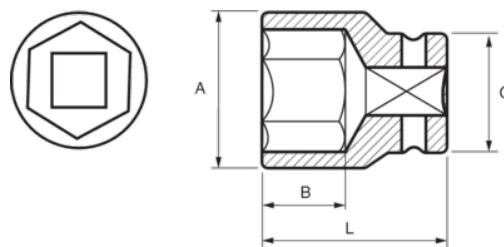

**131-33-1**

**Chave de caixa 3/4" sextavada 33 mm**

#### DETALHES DO PRODUTO

- Chaves de caixa sextavadas de 3/4" em mm
- Aço de liga de cromo vanádio
- Acabamento cromado brilhante
- Perfil em formato de onda NPP
- Normas: DIN3120, DIN3124

## ATRIBUTOS DO PRODUTO

Produto		<b>A</b>	<b>B</b>	<b>C</b>	<b>L</b>	
<b>131-33-1</b>	33 mm	46 mm	22 mm	38 mm	55 mm	340 g