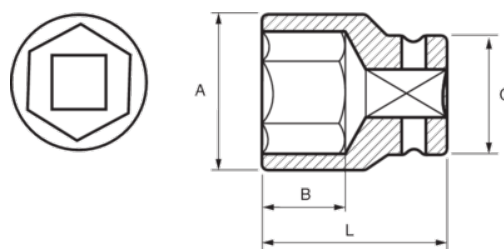

131-42-1

Chave de caixa 3/4" sextavada 42 mm

DETALHES DO PRODUTO

- Chaves de caixa sextavadas de 3/4" em mm
- Aço de liga de cromo vanádio
- Acabamento cromado brilhante
- Perfil em formato de onda NPP
- Normas: DIN3120, DIN3124

ATRIBUTOS DO PRODUTO

Produto		A	B	C	L	
131-42-1		58 mm	27 mm	44 mm	63 mm	600 g