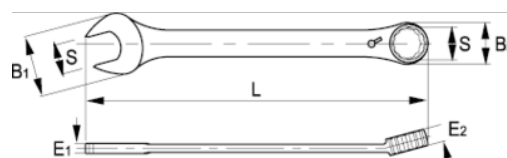

18-08-1

Chaves de boca e roquete combinadas 8 mm, clip

DETALHES DO PRODUTO

- Chaves de bocas e roquete combinadas em tamanhos métricos
- Alavanca de comutação para mudança rápida da direção direita e esquerda
- Ângulo de 15° para melhor manuseamento e acesso
- Acabamento: Acabamento cromado mate
- Material: Liga de aço de alto desempenho
- Dureza: 40-50 HRC
- Normas: ISO 1711-1 e DIN 3113
- -1 embalagem para venda a retalho

ATRIBUTOS DO PRODUTO

Produto	S	B1	B2	E1	E2	L	 g
18-08-1	8 mm	18 mm	18.3 mm	4.8 mm	7.2 mm	140 mm	38 g