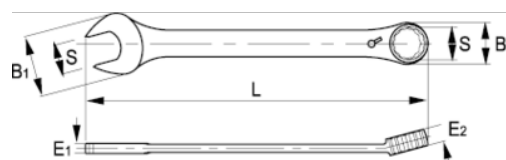

**18-11-1**

**Chaves de boca e roquete combinadas 11 mm, clip**

## DETALHES DO PRODUTO

- Chaves de bocas e roquete combinadas em tamanhos métricos
- Alavanca de comutação para mudança rápida da direção direita e esquerda
- Ângulo de 15° para melhor manuseamento e acesso
- Acabamento: Acabamento cromado mate
- Material: Liga de aço de alto desempenho
- Dureza: 40-50 HRC
- Normas: ISO 1711-1 e DIN 3113
- -1 embalagem para venda a retalho

## ATRIBUTOS DO PRODUTO

Produto	<b>S</b>	<b>B1</b>	<b>B2</b>	<b>E1</b>	<b>E2</b>	<b>L</b>	
<b>18-11-1</b>	11 mm	24.5 mm	23.5 mm	5.5 mm	8.4 mm	165 mm	67 g