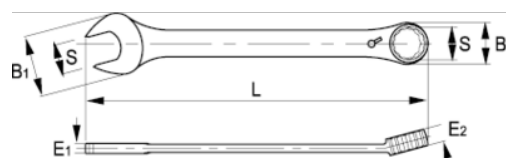

**18-12-1**

**Chaves de boca e roquete combinadas 12 mm, clip**

## DETALHES DO PRODUTO

- Chaves de bocas e roquete combinadas em tamanhos métricos
- Alavanca de comutação para mudança rápida da direção direita e esquerda
- Ângulo de 15° para melhor manuseamento e acesso
- Acabamento: Acabamento cromado mate
- Material: Liga de aço de alto desempenho
- Dureza: 40-50 HRC
- Normas: ISO 1711-1 e DIN 3113
- -1 embalagem para venda a retalho

## ATRIBUTOS DO PRODUTO

Produto	<b>S</b>	<b>B1</b>	<b>B2</b>	<b>E1</b>	<b>E2</b>	<b>L</b>	
<b>18-12-1</b>	12 mm	26 mm	25 mm	5.9 mm	8.8 mm	170 mm	82 g