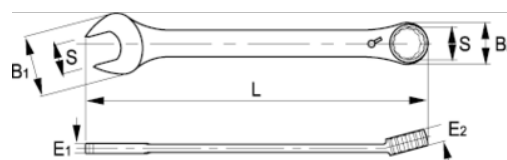

18-13-1

Chaves de boca e roquete combinadas 13 mm, clip

DETALHES DO PRODUTO

- Chaves de bocas e roquete combinadas em tamanhos métricos
- Alavanca de comutação para mudança rápida da direção direita e esquerda
- Ângulo de 15° para melhor manuseamento e acesso
- Acabamento: Acabamento cromado mate
- Material: Liga de aço de alto desempenho
- Dureza: 40-50 HRC
- Normas: ISO 1711-1 e DIN 3113
- -1 embalagem para venda a retalho

ATRIBUTOS DO PRODUTO

Produto	S	B1	B2	E1	E2	L	 g
18-13-1	13 mm	28 mm	26.4 mm	6.4 mm	9.1 mm	180 mm	95 g