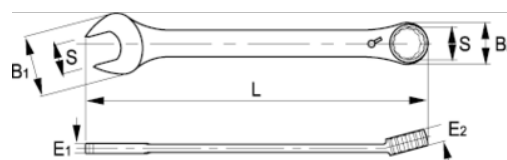

18-14-1

Chaves de boca e roquete combinadas 14 mm, clip

DETALHES DO PRODUTO

- Chaves de bocas e roquete combinadas em tamanhos métricos
- Alavanca de comutação para mudança rápida da direção direita e esquerda
- Ângulo de 15° para melhor manuseamento e acesso
- Acabamento: Acabamento cromado mate
- Material: Liga de aço de alto desempenho
- Dureza: 40-50 HRC
- Normas: ISO 1711-1 e DIN 3113
- -1 embalagem para venda a retalho

ATRIBUTOS DO PRODUTO

Produto	S	B1	B2	E1	E2	L	 g
18-14-1	14 mm	30.8 mm	28 mm	6.7 mm	9.4 mm	190 mm	113 g