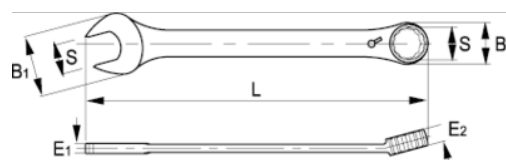

18-15-1

Chaves de boca e roquete combinadas 15 mm, clip

DETALHES DO PRODUTO

- Chaves de bocas e roquete combinadas em tamanhos métricos
- Alavanca de comutação para mudança rápida da direção direita e esquerda
- Ângulo de 15° para melhor manuseamento e acesso
- Acabamento: Acabamento cromado mate
- Material: Liga de aço de alto desempenho
- Dureza: 40-50 HRC
- Normas: ISO 1711-1 e DIN 3113
- -1 embalagem para venda a retalho

ATRIBUTOS DO PRODUTO

Produto	S	B1	B2	E1	E2	L	 g
18-15-1	15 mm	33 mm	30 mm	7.3 mm	9.8 mm	200 mm	130 g