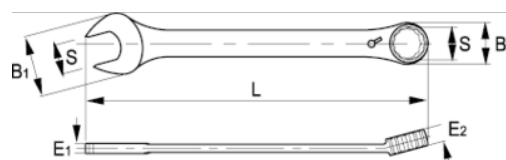

18-16-1

Chaves de boca e roquete combinadas 16 mm, clip

DETALHES DO PRODUTO

- Chaves de bocas e roquete combinadas em tamanhos métricos
- Alavanca de comutação para mudança rápida da direção direita e esquerda
- Ângulo de 15° para melhor manuseamento e acesso
- Acabamento: Acabamento cromado mate
- Material: Liga de aço de alto desempenho
- Dureza: 40-50 HRC
- Normas: ISO 1711-1 e DIN 3113
- -1 embalagem para venda a retalho

ATRIBUTOS DO PRODUTO

Produto	S	B1	B2	E1	E2	L	
18-16-1	16 mm	24.5 mm	31 mm	7.8 mm	10.2 mm	210 mm	158 g