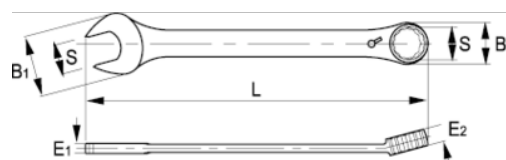

18-17-1

Chaves de boca e roquete combinadas 17 mm, clip

DETALHES DO PRODUTO

- Chaves de bocas e roquete combinadas em tamanhos métricos
- Alavanca de comutação para mudança rápida da direção direita e esquerda
- Ângulo de 15° para melhor manuseamento e acesso
- Acabamento: Acabamento cromado mate
- Material: Liga de aço de alto desempenho
- Dureza: 40-50 HRC
- Normas: ISO 1711-1 e DIN 3113
- -1 embalagem para venda a retalho

ATRIBUTOS DO PRODUTO

Produto	S	B1	B2	E1	E2	L	 g
18-17-1	17 mm	37 mm	33 mm	8 mm	10.5 mm	225 mm	180 g