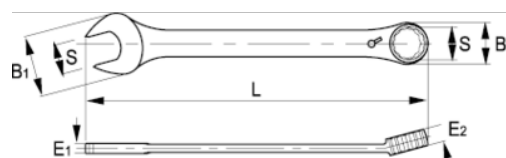

**18-18-1**

**Chaves de boca e roquete combinadas 18 mm, clip**

## DETALHES DO PRODUTO

- Chaves de bocas e roquete combinadas em tamanhos métricos
- Alavanca de comutação para mudança rápida da direção direita e esquerda
- Ângulo de 15° para melhor manuseamento e acesso
- Acabamento: Acabamento cromado mate
- Material: Liga de aço de alto desempenho
- Dureza: 40-50 HRC
- Normas: ISO 1711-1 e DIN 3113
- -1 embalagem para venda a retalho

## ATRIBUTOS DO PRODUTO

Produto	<b>S</b>	<b>B1</b>	<b>B2</b>	<b>E1</b>	<b>E2</b>	<b>L</b>	
<b>18-18-1</b>	18 mm	39.5 mm	35 mm	8.2 mm	10.8 mm	235 mm	213 g