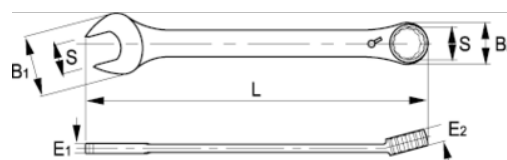

**18-19-1**

**Chaves de boca e roquete combinadas 19 mm, clip**

## DETALHES DO PRODUTO

- Chaves de bocas e roquete combinadas em tamanhos métricos
- Alavanca de comutação para mudança rápida da direção direita e esquerda
- Ângulo de 15° para melhor manuseamento e acesso
- Acabamento: Acabamento cromado mate
- Material: Liga de aço de alto desempenho
- Dureza: 40-50 HRC
- Normas: ISO 1711-1 e DIN 3113
- -1 embalagem para venda a retalho

## ATRIBUTOS DO PRODUTO

Produto	<b>S</b>	<b>B1</b>	<b>B2</b>	<b>E1</b>	<b>E2</b>	<b>L</b>	 <b>g</b>
<b>18-19-1</b>	19 mm	40.8 mm	36 mm	8.4 mm	11.2 mm	245 mm	233 g