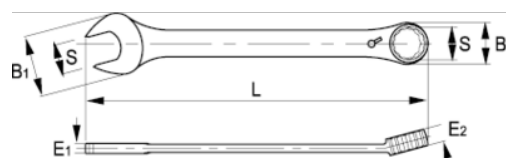

18-22-1

Chaves de boca e roquete combinadas 22 mm, clip

## DETALHES DO PRODUTO

- Chaves de bocas e roquete combinadas em tamanhos métricos
- Alavanca de comutação para mudança rápida da direção direita e esquerda
- Ângulo de 15° para melhor manuseamento e acesso
- Acabamento: Acabamento cromado mate
- Material: Liga de aço de alto desempenho
- Dureza: 40-50 HRC
- Normas: ISO 1711-1 e DIN 3113
- -1 embalagem para venda a retalho

## ATRIBUTOS DO PRODUTO

Produto	<b>S</b>	<b>B1</b>	<b>B2</b>	<b>E1</b>	<b>E2</b>	<b>L</b>	
18-22-1	22 mm	44.8 mm	42 mm	9 mm	13.5 mm	290 mm	345 g