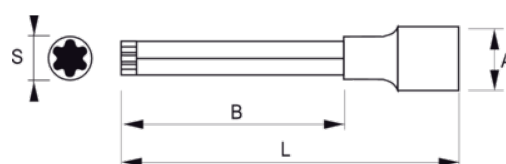

185-06X-1

Chave de caixa 1/2" Xzn 6 X100 mm

DETALHES DO PRODUTO

- Ponta XZN longa de 1/2"
- Não adequado para operação em máquinas elétricas
- Aços de alta liga para um melhor desempenho
- Acabamento brilhante da chave de caixa cromada
- Acabamento mate natural da ponta
- standard: DIN3120/ISO1174

ATRIBUTOS DO PRODUTO

Produto		A	B	L	
185-06X-1	M6	21.8 mm	62 mm	100 mm	87 g