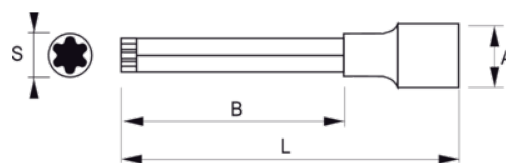

185-08X-1

Chave de caixa 1/2" Xzn 8 X100 mm

DETALHES DO PRODUTO

- Ponta XZN longa de 1/2"
- Não adequado para operação em máquinas elétricas
- Aços de alta liga para um melhor desempenho
- Acabamento brilhante da chave de caixa cromada
- Acabamento mate natural da ponta
- standard: DIN3120/ISO1174

ATRIBUTOS DO PRODUTO

Produto		A	B	L	
185-08X-1	M8	21.8 mm	62 mm	100 mm	89 g