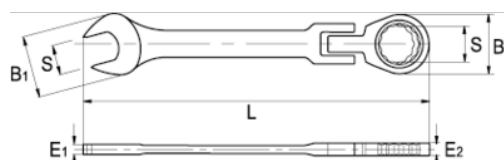

19-08-1

Chaves de boca e roquete combinadas com cabeça flexível 8 mm, clip

## DETALHES DO PRODUTO

- Chaves de roquete combinadas de cabeça flexível em tamanhos métricos
- Acabamento: Acabamento cromado mate
- Material: Liga de aço de alto desempenho
- Dureza: 40-50 HRc
- Normas: ISO 3318 e DIN 3113
- -1 embalagem para venda a retalho

## ATRIBUTOS DO PRODUTO

Produto	<b>S</b>	<b>B1</b>	<b>B2</b>	<b>E1</b>	<b>E2</b>	<b>L</b>	 <b>g</b>
<b>19-08-1</b>	8 mm	18.3 mm	18 mm	7.2 mm	4.8 mm	140 mm	35 g