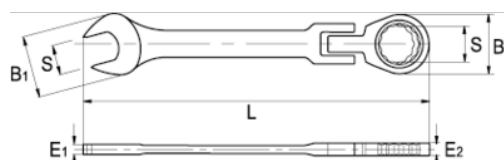

19-12-1

Chaves de boca e roquete combinadas com cabeça flexível 12 mm, clip

DETALHES DO PRODUTO

- Chaves de roquete combinadas de cabeça flexível em tamanhos métricos
- Acabamento: Acabamento cromado mate
- Material: Liga de aço de alto desempenho
- Dureza: 40-50 HRc
- Normas: ISO 3318 e DIN 3113
- -1 embalagem para venda a retalho

ATRIBUTOS DO PRODUTO

Produto	S	B1	B2	E1	E2	L	g
19-12-1	12 mm	25 mm	26 mm	8.8 mm	5.9 mm	170 mm	83 g