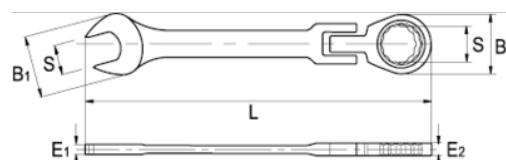

**19-14-1**

**Chaves de boca e roquete combinadas com cabeça flexível 14 mm, clip**

## DETALHES DO PRODUTO

- Chaves de roquete combinadas de cabeça flexível em tamanhos métricos
- Acabamento: Acabamento cromado mate
- Material: Liga de aço de alto desempenho
- Dureza: 40-50 HRc
- Normas: ISO 3318 e DIN 3113
- -1 embalagem para venda a retalho

## ATRIBUTOS DO PRODUTO

Produto	<b>S</b>	<b>B1</b>	<b>B2</b>	<b>E1</b>	<b>E2</b>	<b>L</b>	
<b>19-14-1</b>	14 mm	28 mm	30.8 mm	9.4 mm	6.7 mm	190 mm	113 g