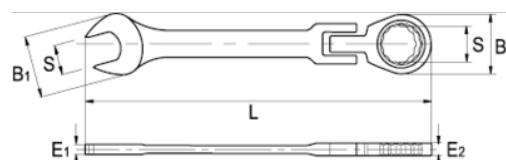

**19-19-1**

**Chaves de boca e roquete combinadas com cabeça flexível 19 mm, clip**

## DETALHES DO PRODUTO

- Chaves de roquete combinadas de cabeça flexível em tamanhos métricos
- Acabamento: Acabamento cromado mate
- Material: Liga de aço de alto desempenho
- Dureza: 40-50 HRc
- Normas: ISO 3318 e DIN 3113
- -1 embalagem para venda a retalho

## ATRIBUTOS DO PRODUTO

Produto	<b>S</b>	<b>B1</b>	<b>B2</b>	<b>E1</b>	<b>E2</b>	<b>L</b>	
<b>19-19-1</b>	19 mm	36.5 mm	40.8 mm	11.2 mm	8.4 mm	245 mm	233 g