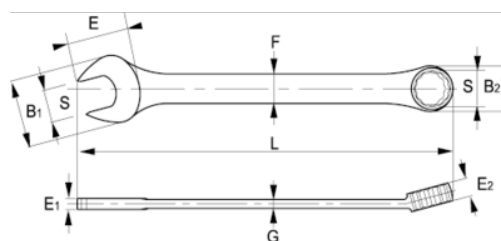

**25-11-1**

**Chaves de boca combinadas 11 mm,  
clip**

## DETALHES DO PRODUTO

- Chaves de bocas combinadas em tamanhos métricos
- Acabamento: Acabamento cromado mate
- Material: Liga de aço de alto desempenho
- Dureza: 42-50 HRc
- Normas: ISO 10102
- -1 embalagem de venda a retalho e -2 embalagem industrial

## ATRIBUTOS DO PRODUTO

Produto	<b>S</b>	<b>L</b>	<b>B1</b>	<b>B2</b>	<b>F</b>	<b>E</b>	<b>E1</b>	<b>E2</b>	<b>G</b>	 <b>g</b>
<b>25-11-1</b>	11 mm	143 mm	25.8 mm	17.1 mm	9.1 mm	12.6 mm	4.8 mm	7.5 mm	3.6 mm	39 g