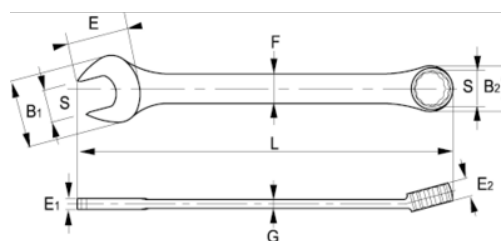

**25-12-1**

**Chaves de boca combinadas 12 mm, clip**

### DETALHES DO PRODUTO

- Chaves de bocas combinadas em tamanhos métricos
- Acabamento: Acabamento cromado mate
- Material: Liga de aço de alto desempenho
- Dureza: 42-50 HRc
- Normas: ISO 10102
- -1 embalagem de venda a retalho e -2 embalagem industrial

### ATRIBUTOS DO PRODUTO

Produto	<b>S</b>	<b>L</b>	<b>B1</b>	<b>B2</b>	<b>F</b>	<b>E</b>	<b>E1</b>	<b>E2</b>	<b>G</b>	 <b>g</b>
<b>25-12-1</b>	12 mm	154 mm	27.8 mm	18.9 mm	10 mm	13.2 mm	5.2 mm	8 mm	4.2 mm	51 g