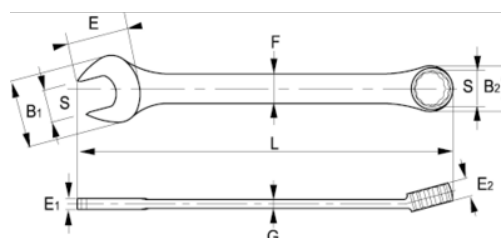

25-19-1

Chaves de boca combinadas 19 mm, clip

DETALHES DO PRODUTO

- Chaves de bocas combinadas em tamanhos métricos
- Acabamento: Acabamento cromado mate
- Material: Liga de aço de alto desempenho
- Dureza: 42-50 HRc
- Normas: ISO 10102
- -1 embalagem de venda a retalho e -2 embalagem industrial

ATRIBUTOS DO PRODUTO

Produto	S	L	B1	B2	F	E	E1	E2	G	 g
25-19-1	19 mm	228 mm	41.4 mm	28.3 mm	15.8 mm	21.1 mm	7 mm	11.2 mm	5.2 mm	163 g