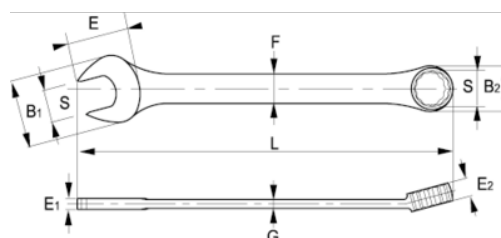

25-23-1

Chaves de boca combinadas 23 mm,
clip

DETALHES DO PRODUTO

- Chaves de bocas combinadas em tamanhos métricos
- Acabamento: Acabamento cromado mate
- Material: Liga de aço de alto desempenho
- Dureza: 42-50 HRc
- Normas: ISO 10102
- -1 embalagem de venda a retalho e -2 embalagem industrial

ATRIBUTOS DO PRODUTO

Produto	S	L	B1	B2	F	E	E1	E2	G	 g
25-23-1	23 mm	270 mm	49.7 mm	36.1 mm	20.3 mm	25 mm	9.2 mm	13.6 mm	6.4 mm	281 g