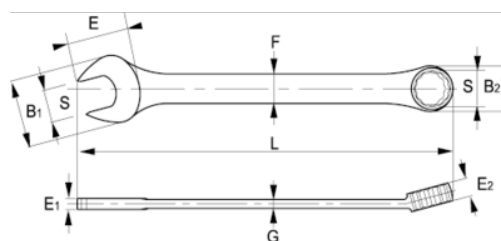

25-24-1

Chaves de boca combinadas 24 mm, clip

DETALHES DO PRODUTO

- Chaves de bocas combinadas em tamanhos métricos
- Acabamento: Acabamento cromado mate
- Material: Liga de aço de alto desempenho
- Dureza: 42-50 HRc
- Normas: ISO 10102
- -1 embalagem de venda a retalho e -2 embalagem industrial

ATRIBUTOS DO PRODUTO

Produto	S	L	B1	B2	F	E	E1	E2	G	 g
25-24-1	24 mm	270 mm	49.7 mm	36.1 mm	20.3 mm	25 mm	9.2 mm	13.6 mm	6.4 mm	276 g