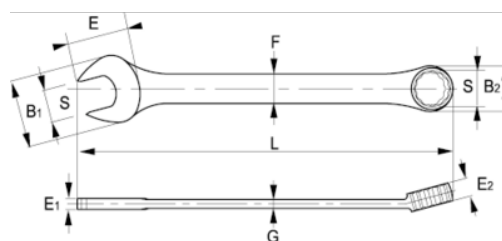

25-27-1

Chaves de boca combinadas 27 mm,
clip

DETALHES DO PRODUTO

- Chaves de bocas combinadas em tamanhos métricos
- Acabamento: Acabamento cromado mate
- Material: Liga de aço de alto desempenho
- Dureza: 42-50 HRc
- Normas: ISO 10102
- -1 embalagem de venda a retalho e -2 embalagem industrial

ATRIBUTOS DO PRODUTO

Produto	S	L	B1	B2	F	E	E1	E2	G	 g
25-27-1	27 mm	310 mm	58.4 mm	41.6 mm	23.3 mm	29.5 mm	10 mm	14.6 mm	7.2 mm	382 g