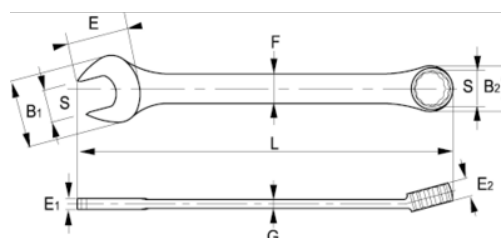

25-28-1

**Chaves de boca combinadas 28 mm,
clip**

DETALHES DO PRODUTO

- Chaves de bocas combinadas em tamanhos métricos
- Acabamento: Acabamento cromado mate
- Material: Liga de aço de alto desempenho
- Dureza: 42-50 HRc
- Normas: ISO 10102
- -1 embalagem de venda a retalho e -2 embalagem industrial

ATRIBUTOS DO PRODUTO

Produto	S	L	B1	B2	F	E	E1	E2	G	 g
25-28-1	28 mm	310 mm	58.4 mm	41.6 mm	23.3 mm	29.5 mm	10 mm	14.6 mm	7.2 mm	402 g