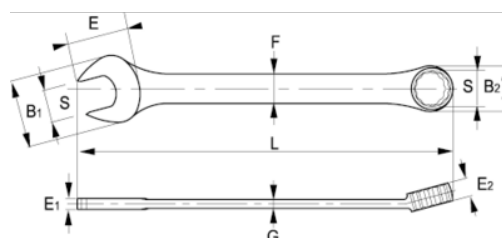

25-30-1

Chaves de boca combinadas 30 mm,
clip

DETALHES DO PRODUTO

- Chaves de bocas combinadas em tamanhos métricos
- Acabamento: Acabamento cromado mate
- Material: Liga de aço de alto desempenho
- Dureza: 42-50 HRc
- Normas: ISO 10102
- -1 embalagem de venda a retalho e -2 embalagem industrial

ATRIBUTOS DO PRODUTO

Produto	S	L	B1	B2	F	E	E1	E2	G	 g
25-30-1	30 mm	330 mm	60.4 mm	45.6 mm	23.3 mm	32.1 mm	10.6 mm	15.6 mm	7.6 mm	468 g