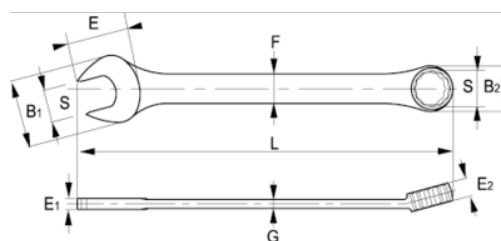

**25-34-1**

**Chaves de boca combinadas 34 mm, clip**

### DETALHES DO PRODUTO

- Chaves de bocas combinadas em tamanhos métricos
- Acabamento: Acabamento cromado mate
- Material: Liga de aço de alto desempenho
- Dureza: 42-50 HRc
- Normas: ISO 10102
- -1 embalagem de venda a retalho e -2 embalagem industrial

### ATRIBUTOS DO PRODUTO

Produto	<b>S</b>	<b>L</b>	<b>B1</b>	<b>B2</b>	<b>F</b>	<b>E</b>	<b>E1</b>	<b>E2</b>	<b>G</b>	 <b>g</b>
<b>25-34-1</b>	34 mm	350 mm	67.4 mm	48.8 mm	25.3 mm	35.6 mm	11.2 mm	17.8 mm	8 mm	541 g