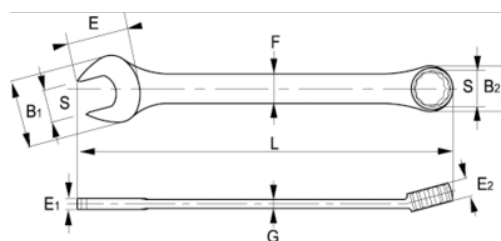

25A-24-1

**Chaves de boca combinadas 3/4",
clip**

DETALHES DO PRODUTO

- Chaves de bocas combinadas em polegadas
- Acabamento: Acabamento cromado mate
- Material: Liga de aço de alto desempenho
- Dureza: 42-50 HRc
- Normas: ISO 10102
- -1 embalagem de venda a retalho e -2 embalagem industrial

ATRIBUTOS DO PRODUTO

Produto	S	L	B1	B2	F	E	E1	E2	G	 g
25A-24-1	3/4 in	228 mm	41.6 mm	28.3 mm	16.2 mm	21.1 mm	7 mm	11.2 mm	5.2 mm	163 g